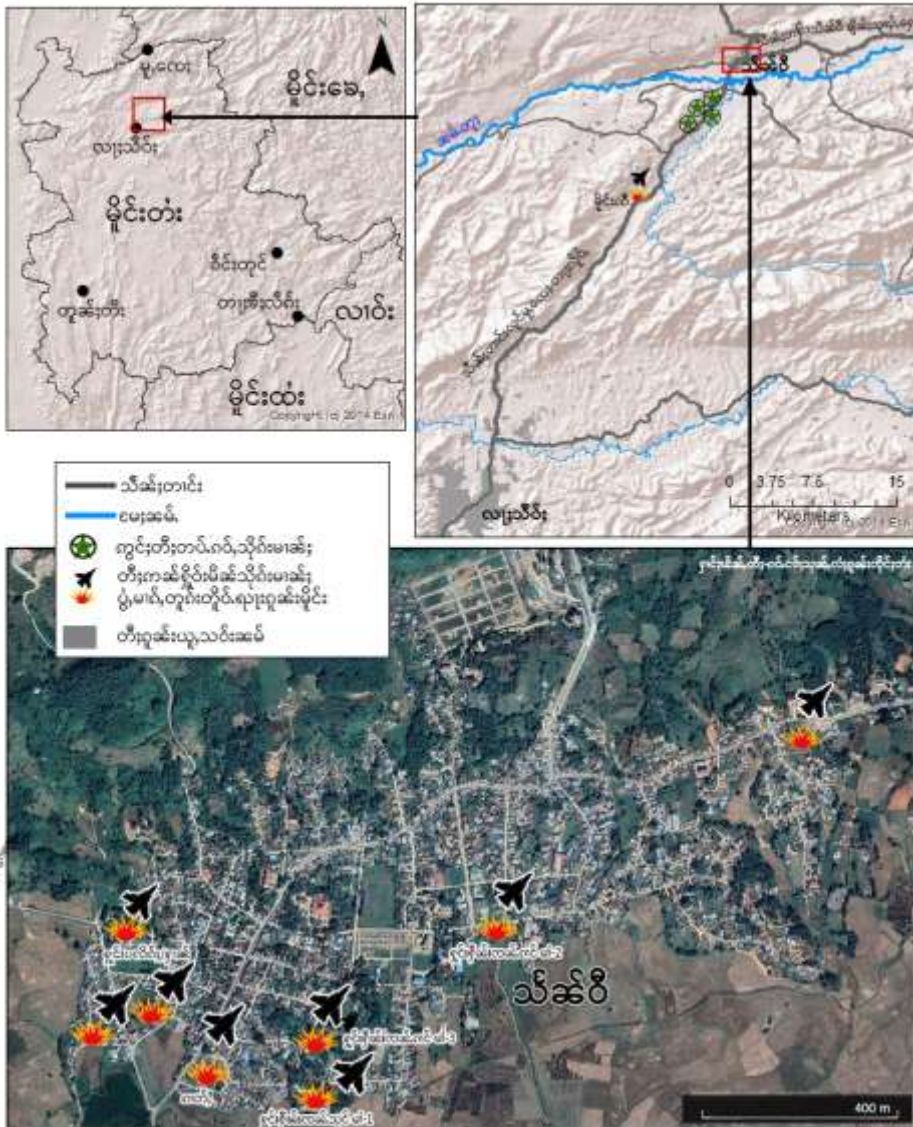

သိုင်းမာန်၊ ကပ်ရိုင်းမိခင်ပွဲမာန်၊ သွှေဆွဲလှေဝိုင်းသီခင် တိုင်းသုန်းရှင်းမာန်၊ လီဝိုင်းလူတော် (3-28/07/2024)