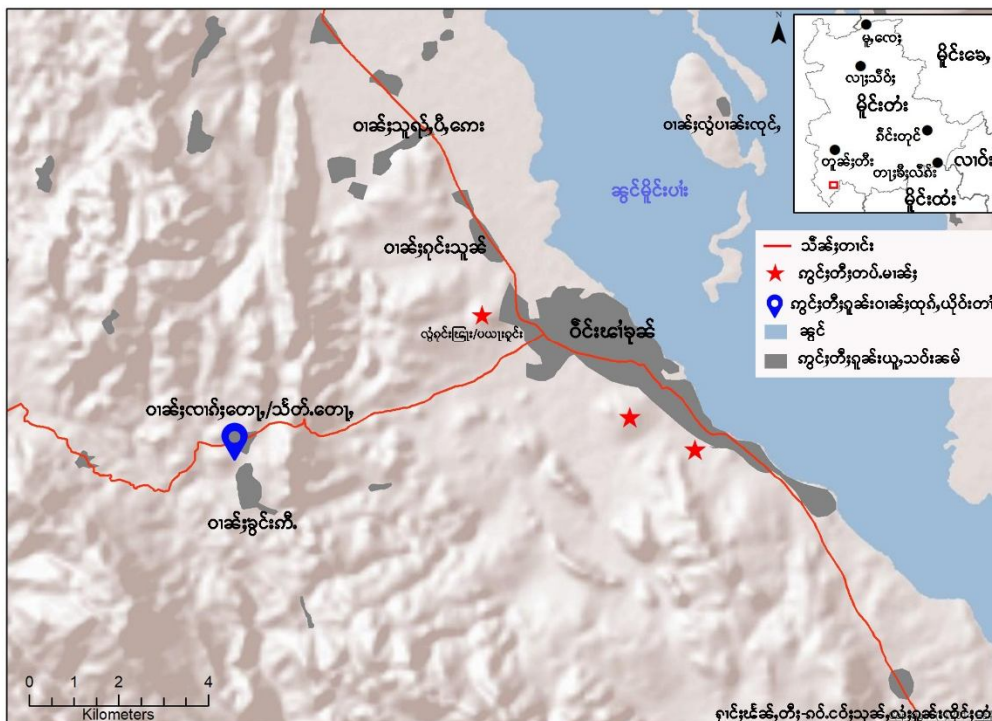

ဗိုလ်တမ်းငင်းလားဂ်.ငဝ်းသုခ်,လံးဂူခ်းလိုင်းတံး

ဝခ်းထံ 28/8/2023

လဝ်းရှံးခေးဂေးခိုင်းလှးသိုက်းမခ်းယိုဝ်းတံး ပံာ်တိုလှပ်းခေးမေးဂေးမတ်,လိပ်းခခေ်.ဂျ, ခ်းခေးဝ်းဗံာ်ခုခ် လိုင်းတံးပွတ်းလခ်း

မိုဝ်းဝခ်းထံ 21/8/2023 ခခေ်.သိုက်းမခ်းတင်းလှယိုဝ်းဂူခ်းမိုဝ်းသွင်ဗူဝ်မေးခ်းရှံးခေးခပ် ကခ်းမိး ရှိမ်း ဝခ်းခွင်းကီ. ခေးဝ်းဗံာ်ခုခ် လိုင်းတံးပွတ်းလခ်း၊ ယိုဝ်းဗူဝ်မခ်းတံာ်ဂမ်းလိပ်းသေ မေးမခ်းလှး မတ်,လိပ်းယပ်. တိုလှပ်းကပ်ဂျ,။

ဂင်ခိုင်ဝခ်းခခေ်. ဗွင်းပင်တိုက်းခ်းခေးသိုက်းမခ်းခေးလေးလှမ်းဂိုတ်,ခေးဂူခ်းမိုဝ်းခပ်ယိခ်ဂျ, ဂေးပိခ် ဗူဝ်ကယု 31 ခေးခေးမေးမခ်းကယု 28 ဂူခ်းဝခ်းဂုင်းသုခ် ဂျ,တီ,ဗီဝ်းတီးလိခ် တျ,ဗုဂ်,ခပ်; ဂပ်,/ခေး, တီးသုခ်ခပ် ကခ်းမိးခ်းခေးဝခ်းခွင်းကီ.ခေးဝခ်းလခ်းတေး/သိတ်.တေး။ ခိုင်ခခေ်. ခမ်း ယမ်းမွဂ်; 8 မိုဝ်း သိုက်းမခ်းမွဂ်; 5 ဂေးလှဂ်.တီးတပ်.ခပ်ကခ်းမိးတီးလှိုင်းတြေး/ပယူးဂုင်း ကခ် ခပ် လင်,ရှမးပဂ်း ယု,ခ်းပိ 2022 ခခေ်.လှိုင်းမေးလှးခပ် ကမ်,ထမ်လှိုင်းတင်းသင်သေ ကပ်ဂွင်းယိုဝ်းသို,။

ကွင်းတီးကခ်ဂူခ်းမိုဝ်းထုဂ်,သိုက်းမခ်းယိုဝ်းတံး ခ်းခေးဝ်းဗံာ်ခုခ် မိုဝ်းတံးပွတ်းလခ်း မိုဝ်း ဂေးဂတ်. 21, 2023

ရှင်းဗီခ်,တီး-ဂပ်.ငဝ်းသုခ်,လံးဂူခ်းလိုင်းတံး